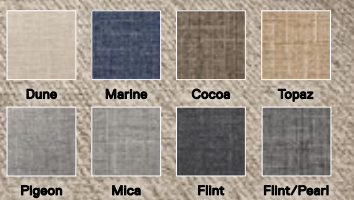

## London Twill

21-1504 

\$22 / TILE

5' x 7' - \$264

8' x 10' - \$660

10' x 12' - \$924

Shown in Dune

*New*